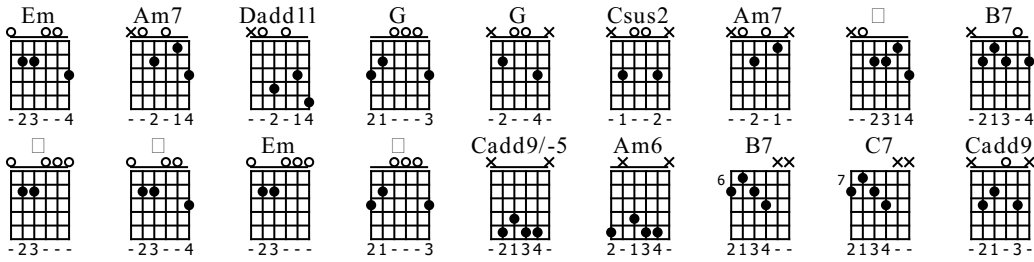

Marchand de sable

Lullaby (Berceuse)

David van Lochem

Music by David van Lochem

Standard tuning

♩ = 100

S-Gt

Em *let ring* Am7 *let ring* Dadd11 G

G Csus2 Am7 Dadd11 G B7 G

11 B7 B7 B7

Em B7 Em *let ring* Em Am7 *let ring*

let ring Dadd11 G G Csus2 Am7 Dadd11 G

□ □

Cadd9/-5 Am6 Cadd9/-5

27

Am6 B7 C7 Em